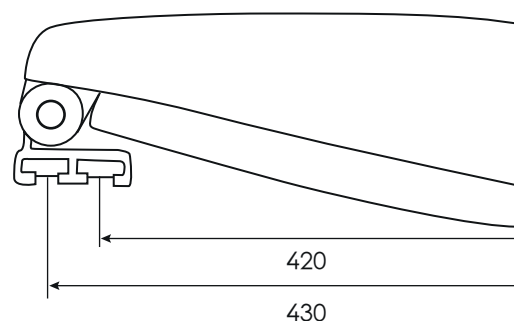

Z3

Art. 1105

Dimensioni (mm) - Dimensions (mm)

Sedile wc universale  
Fissaggio rapido e sicuro  
Anatomico, infrangibile, igienico, riciclabile al 100%

Universal toilet seat  
Fast and safe fixing  
Anatomic, unbreakable, hygienic, 100% recyclable

### Caratteristiche tecniche

Materiale: resina infrangibile di polipropilene  
Peso: 0,850 Kg  
Cerniera: cerniera uniblock regolabile

### Technical features

Material: unbreakable polypropylene resin  
Weight: 0,850 Kg  
Hinge: adjustable uniblock hinge