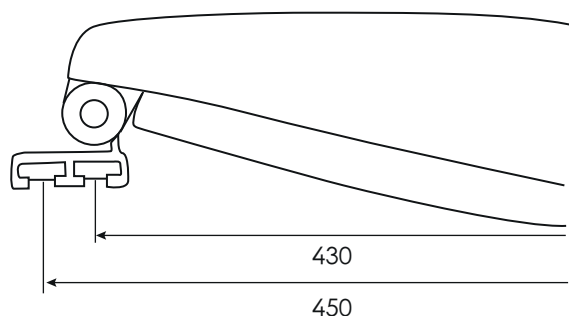

Z3

Art. 1105

Dimensioni (mm) - Dimensions (mm)

Sedile wc universale  
Fissaggio rapido e sicuro  
Anatomico, infrangibile, igienico, riciclabile al 100%

Universal toilet seat  
Fast and safe fixing  
Anatomic, unbreakable, hygienic, 100% recyclable

### Caratteristiche tecniche

Materiale: resina infrangibile di polipropilene  
Peso: 0,850 Kg  
Cerniera: cerniera uniblock regolabile

### Technical features

Material: unbreakable polypropylene resin  
Weight: 0,850 Kg  
Hinge: adjustable uniblock hinge