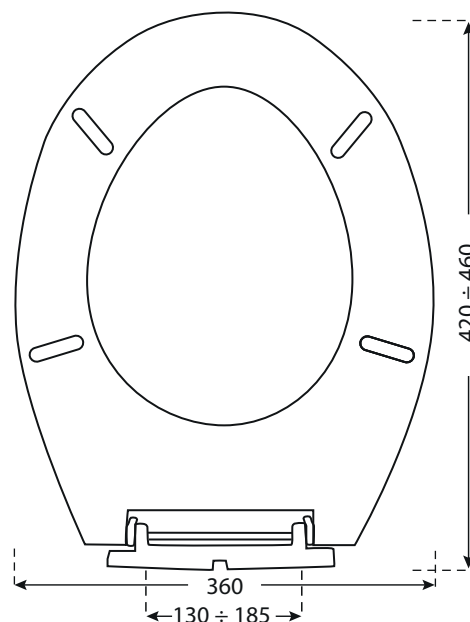

Z3

Art. 1105

Dimensioni (mm) - Dimensions (mm)

Sedile wc universale  
Fissaggio rapido e sicuro  
Anatomico, infrangibile, igienico, riciclabile al 100%

Universal toilet seat  
Fast and safe fixing  
Anatomic, unbreakable, hygienic, 100% recyclable

### Caratteristiche tecniche

Materiale: resina infrangibile di polipropilene  
Peso: 0,850 Kg  
Cerniera: cerniera uniblock regolabile

### Technical features

Material: unbreakable polypropylene resin  
Weight: 0,850 Kg  
Hinge: adjustable uniblock hinge